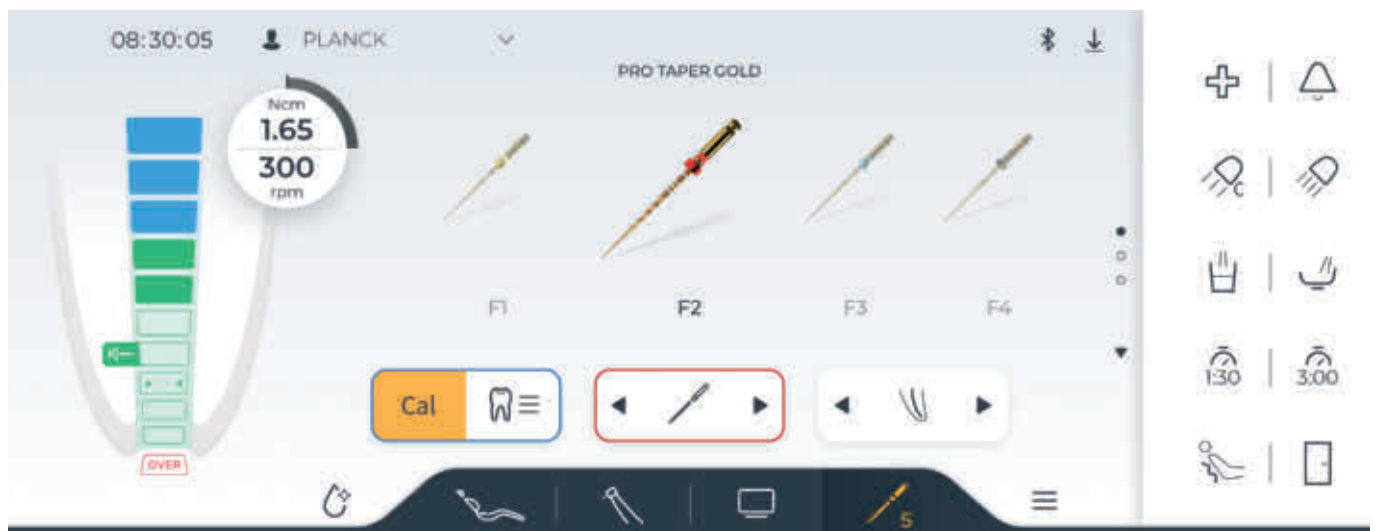

### Posizionamento del punto verticale della bocca

Axano conosce e memorizza l'altezza di lavoro che ti consente di lavorare in ergonomia e sposta automaticamente il punto verticale della bocca dei tuoi pazienti nella posizione giusta. Questa eccellente caratteristica fa sì che il punto verticale della bocca sia sempre posizionato alla stessa altezza di lavoro, indipendentemente dalla statura del paziente

### Posizionamento ergonomico del paziente

La funzione ErgoMotion sincronizza i movimenti dello schienale e del sedile per un eccellente posizionamento ergonomico della colonna vertebrale. In più il paziente può rilassarsi durante il trattamento grazie alla funzione di supporto lombare e di massaggio. I motori della poltrona sono silenziosi e possono anche essere impostati su velocità diverse.

## La preparazione incontra la sicurezza: esegui trattamenti di alto livello con semplicità.

Le funzioni di trattamento integrate Endo e Implant supportano il flusso di lavoro e aumentano l'affidabilità clinica. L'integrazione di queste funzioni crea una transizione graduale tra diagnosi, spiegazione e trattamento. Durante il trattamento endodontico o implantare, l'interfaccia utente Smart Touch mostra i passaggi in modo chiaro e comprensibile. Inoltre si può operare in modo intuitivo e a mani libere tramite Smart Control o Smart Touch.

### Funzione Endodontica

La precisione del torque, il localizzatore apicale integrato e l'esclusiva libreria di file presente, semplificano il trattamento endodontico garantendo al contempo un'elevata sicurezza clinica. Inoltre, la moderna visualizzazione dello stato di avanzamento del file all'interno del canale e la selezione del giusto strumento facilitano l'operatività. Il torque e la velocità del file, ottimizzati a seconda della complessità del canale radicolare, riducono il rischio di fallimento. L'avanzamento degli strumenti all'interno del canale è chiaramente visibile sul monitor Sivation\*.